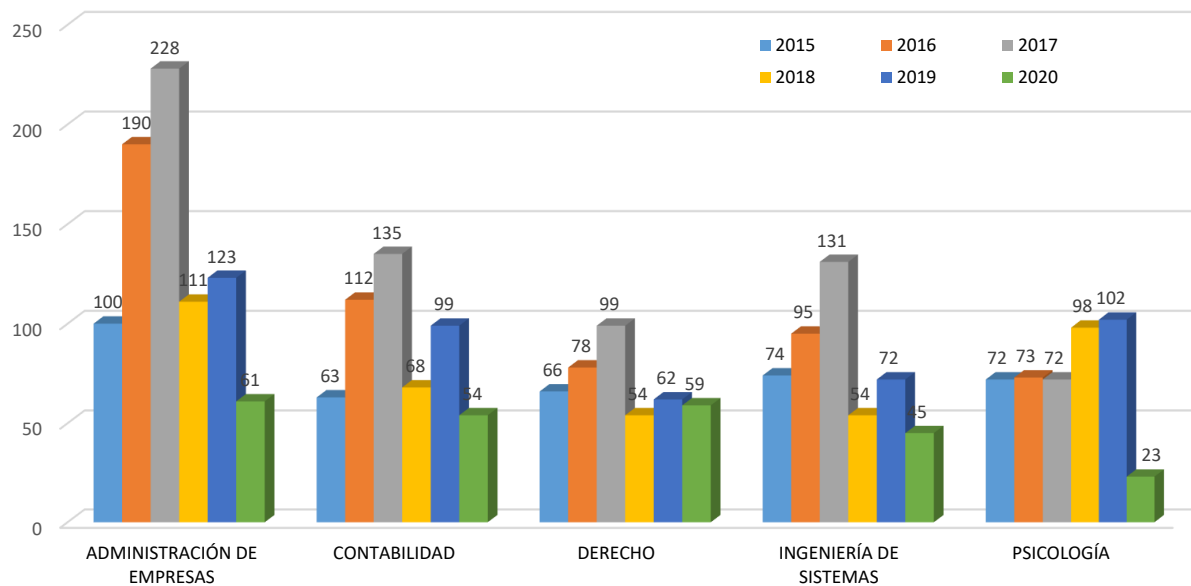

NÚMERO DE EGRESADOS POR AÑO

CARRERAS	2015	2016	2017	2018	2019	2020	TOTAL
ADMINISTRACIÓN DE EMPRESAS	100	190	228	111	123	61	813
CONTABILIDAD	63	112	135	68	99	54	531
DERECHO	66	78	99	54	62	59	418
INGENIERÍA DE SISTEMAS	74	95	131	54	72	45	471
PSICOLOGÍA	72	73	72	98	102	23	440
TOTAL AÑO	375	548	665	385	458	242	2673

* Actualizado al 20 de noviembre de 2020

Oficina de Grados y Títulos